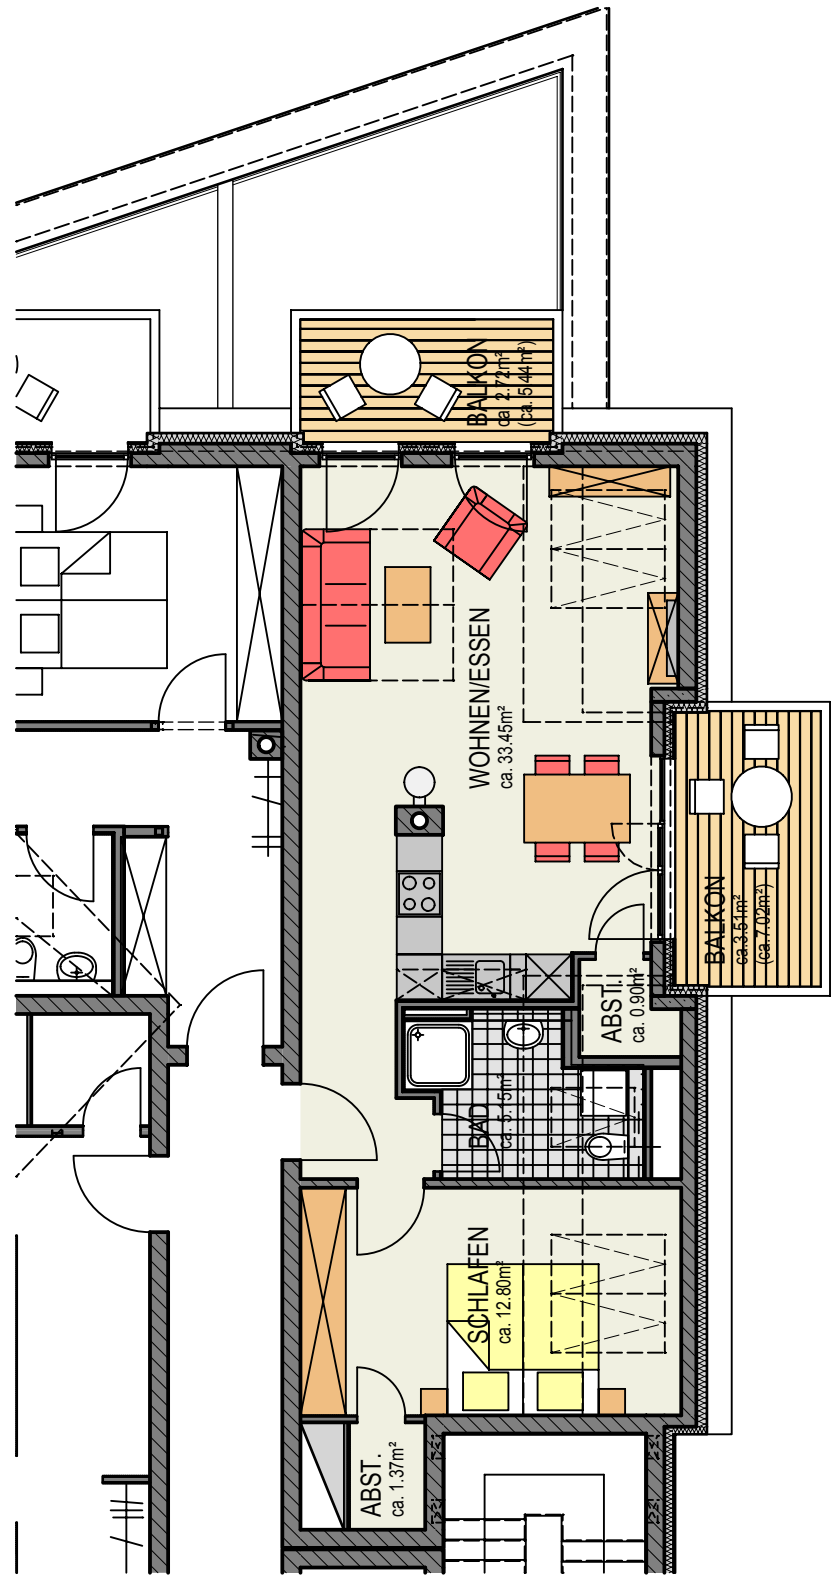

DACHGESCHOSS

NEUBAU APARTEMENTHAUS
MIT GWERBENUTZUNG
HAUPTSTRASSE 82 18551 GLOWE

WOHNUNG 3.5 ca. 60qm

ABACUS OSTSEEIMMOBILIEN GMBH
KLAUSDORFER STRASSE 156
24161 ALTENHOLZ
TEL. 0431/643656-0

KRUSE - ARCHITEKTEN