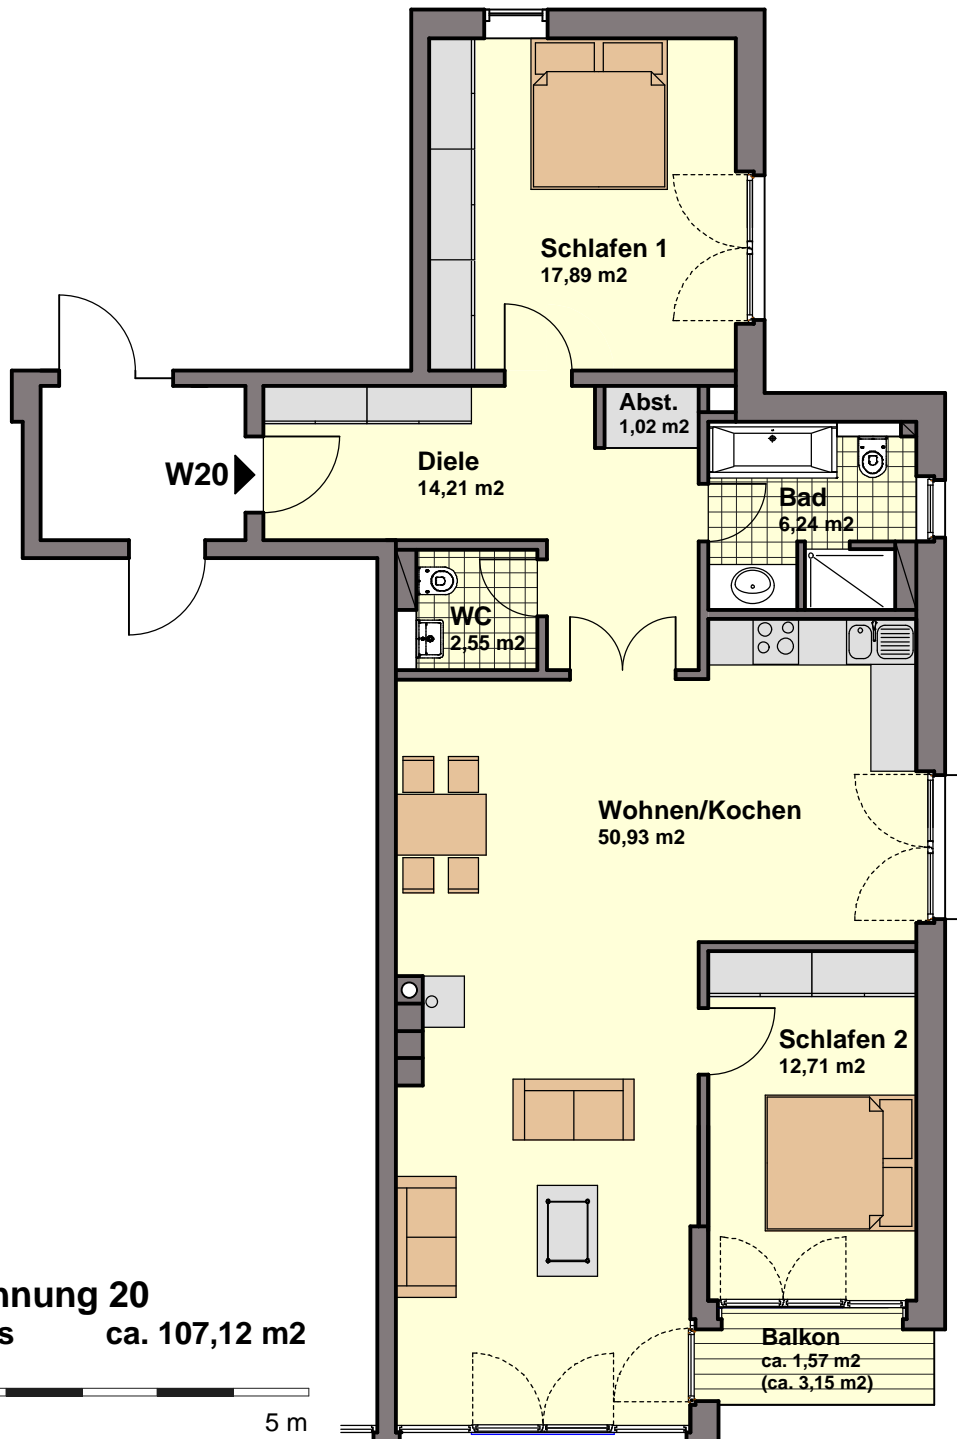

# OSTSEERESIDENZ SASSNITZ

STRANDPROMENADE 8  
18546 SASSNITZ

W20  
3. OBERGESCHOSS

**Wohnung 20**  
Basis ca. 107,12 m<sup>2</sup>

0 m  5 m

ABACUS  
OSTSEERESIDENZEN GMBH & CO.KG  
KLAUSDORFER STR. 156  
24161 ALTENHOLZ  
TEL. 0431 / 643656-0  
E-MAIL [info@abacus-gruppe.de](mailto:info@abacus-gruppe.de)  
INTERNET [www.abacus-gruppe.de](http://www.abacus-gruppe.de)